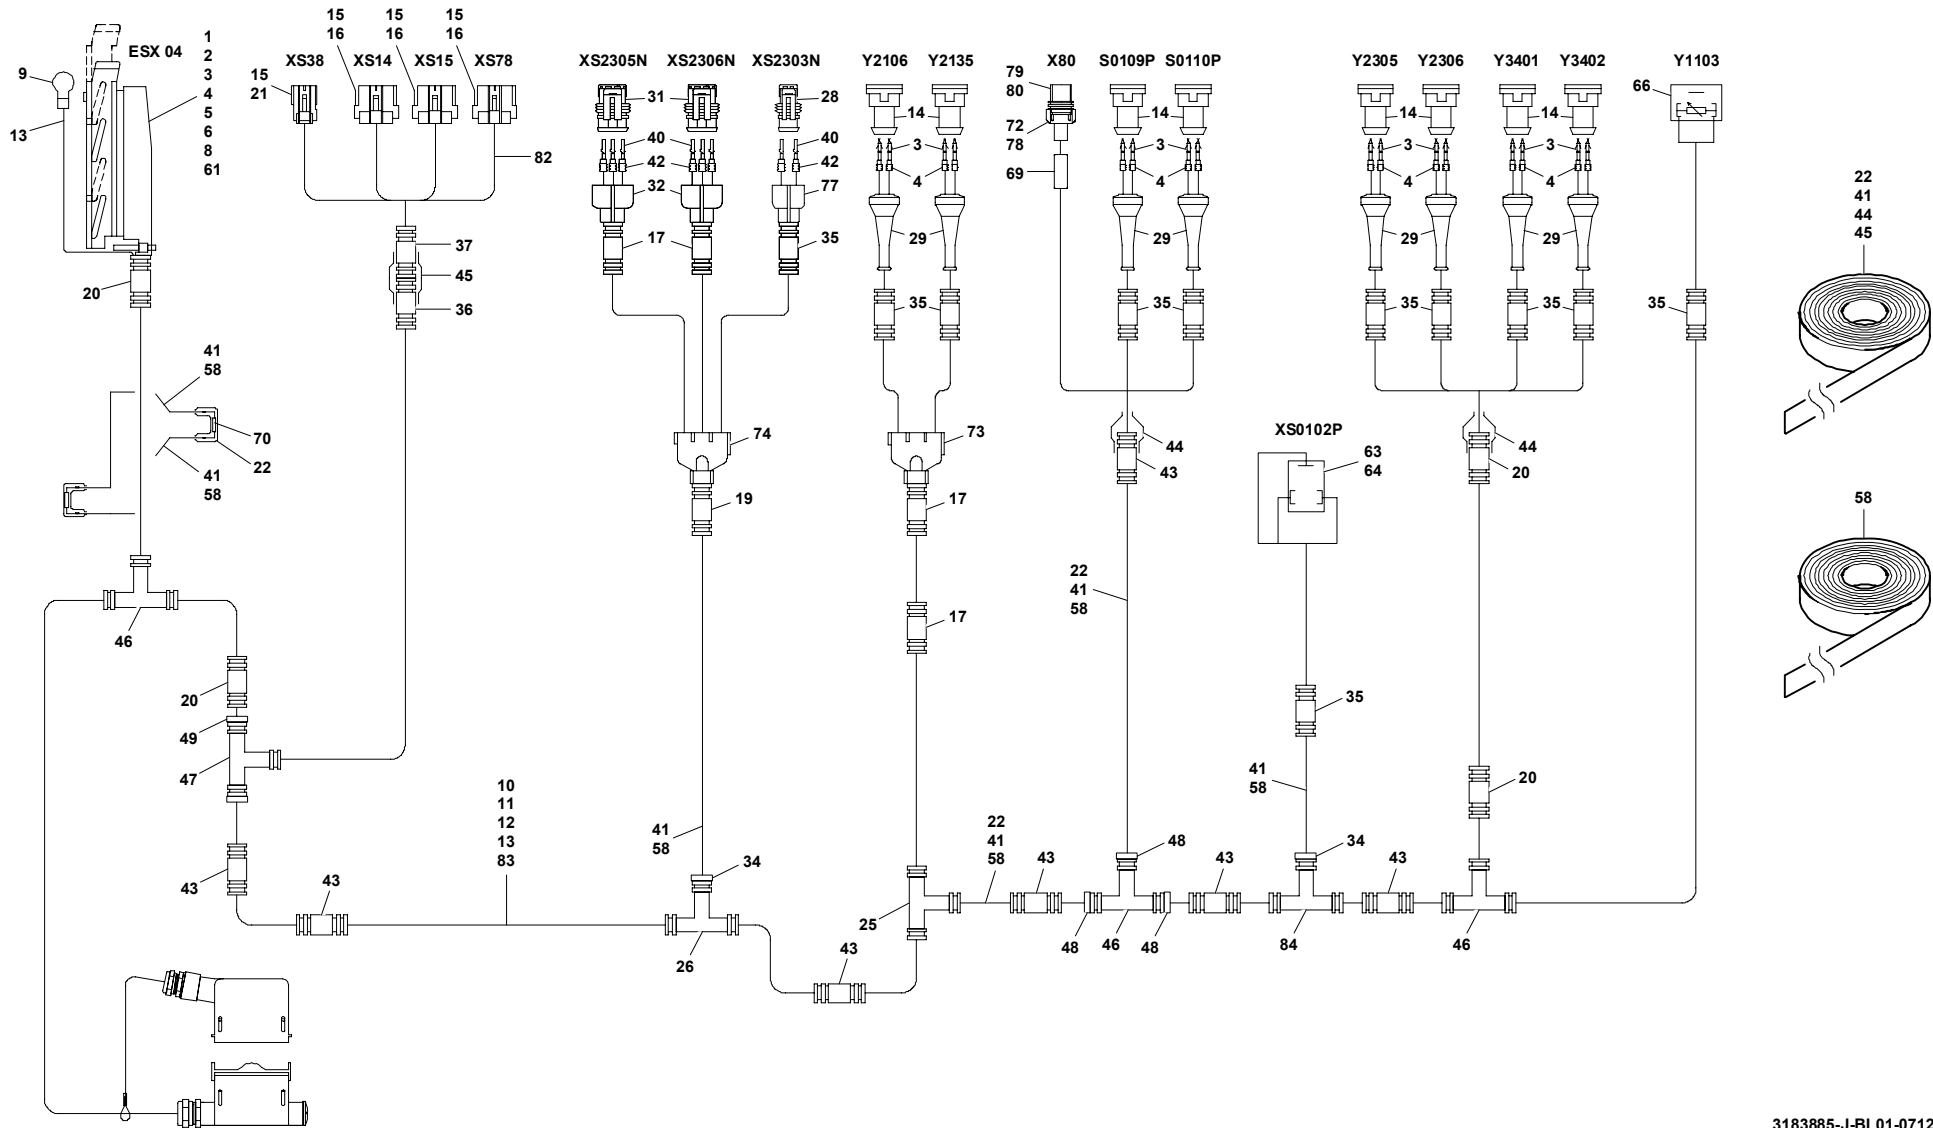

KABELBAUM UNIT 4  
CABLE HARNESS UNIT 4

BILDТАFEL  
PICTORIAL DISPLAY

GMK 6400  
BE 600  
G 806

07.12

3183885-ETL J

1/2

KABELBAUM UNIT 4  
CABLE HARNESS UNIT 4

BILDTAFEL  
PICTORIAL DISPLAY

GMK 6400  
BE 600  
G 806

07.12

3183885-ETL J

2/2